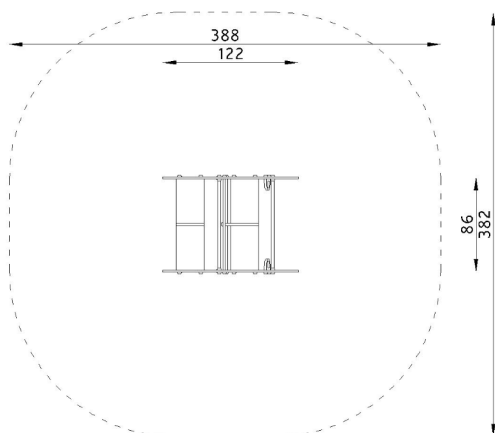

PZP-31006 AUTOBUZ JUCARIE PE ARC

COLECȚIA JUCĂRII PE ARC

DATE TEHNICE

Latime	86 cm
Lungime	122 cm
Înălțime:	84 cm
Zona de impact F:	10,82 m ²
HIC:	0,60 m
Lungimea zonei de impact:	3,74 m
Latimea zonei de impact:	3,43 m
Adâncimea fundațiilor:	-0,60 m
Capacitate:	4 copii
Varsta:	1-6 ani

MATERIALE

Capace: plastic
Fundatii: beton min. Bc15 (C12/15)
Fixare in fundatii: dispozitiv special din otel
Maner si suport picior: otel inoxidabil
Arc: otel galvanizat la cald si vopsit in camp electrostatic, culoare gri
Elementele de otel: galvanizate la cald si vopsite in camp electrostatic, culoare gri
Jucarie: placi HDPE

Suprafata de siguranta: iarba, nisip, pietris, scoarta de copac, cauciuc (grosime minima pentru toate suprafetele libere 300 mm)

Plan, cu zona de impact:

Vedere laterala: